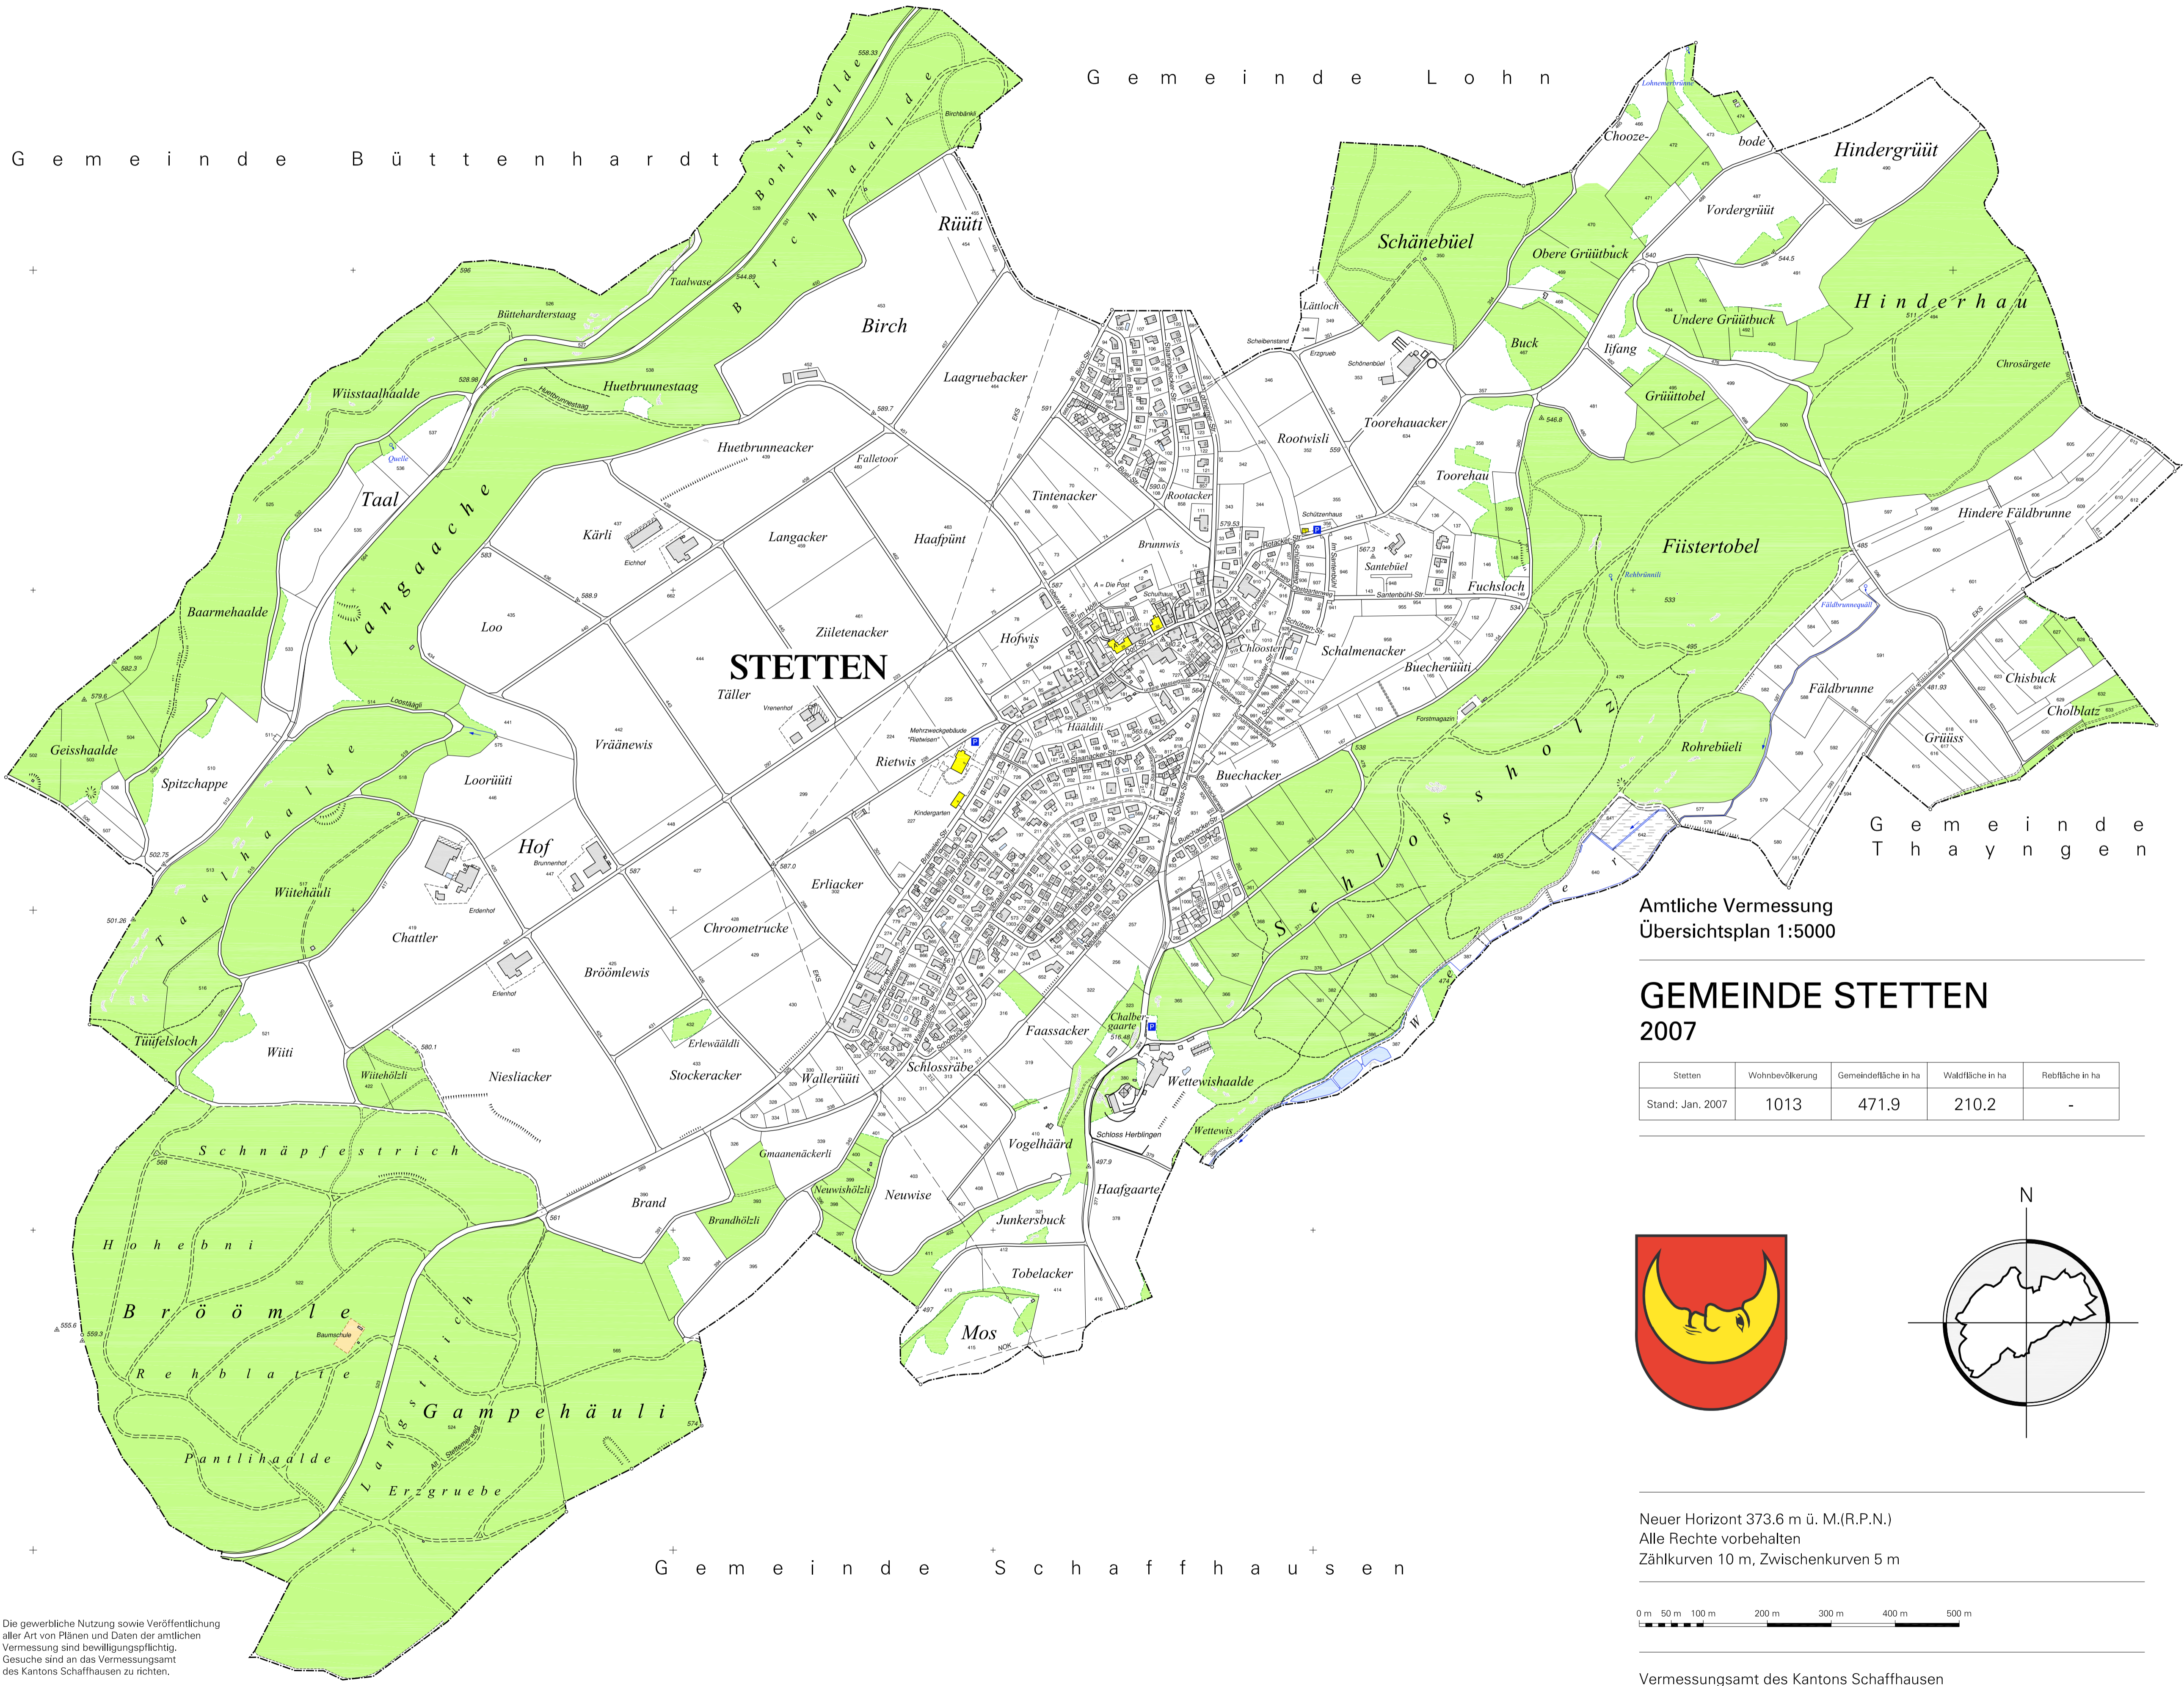

690 691 692 693

Gemeinde Büttenhardt

Gemeinde Lohn

Gemeinde Thayngen

Gemeinde Schaffhausen

Amtliche Vermessung
Übersichtsplan 1:5000

GEMEINDE STETTEN 2007

Stetten	Wohnbevölkerung	Gemeindefläche in ha	Waldfläche in ha	Reibfläche in ha
Stand: Jan. 2007	1013	471.9	210.2	-

Neuer Horizont 373.6 m ü. M.(R.P.N.)
Alle Rechte vorbehalten
Zählkurven 10 m, Zwischenkurven 5 m

Vermessungsamt des Kantons Schaffhausen

690 691 692 693