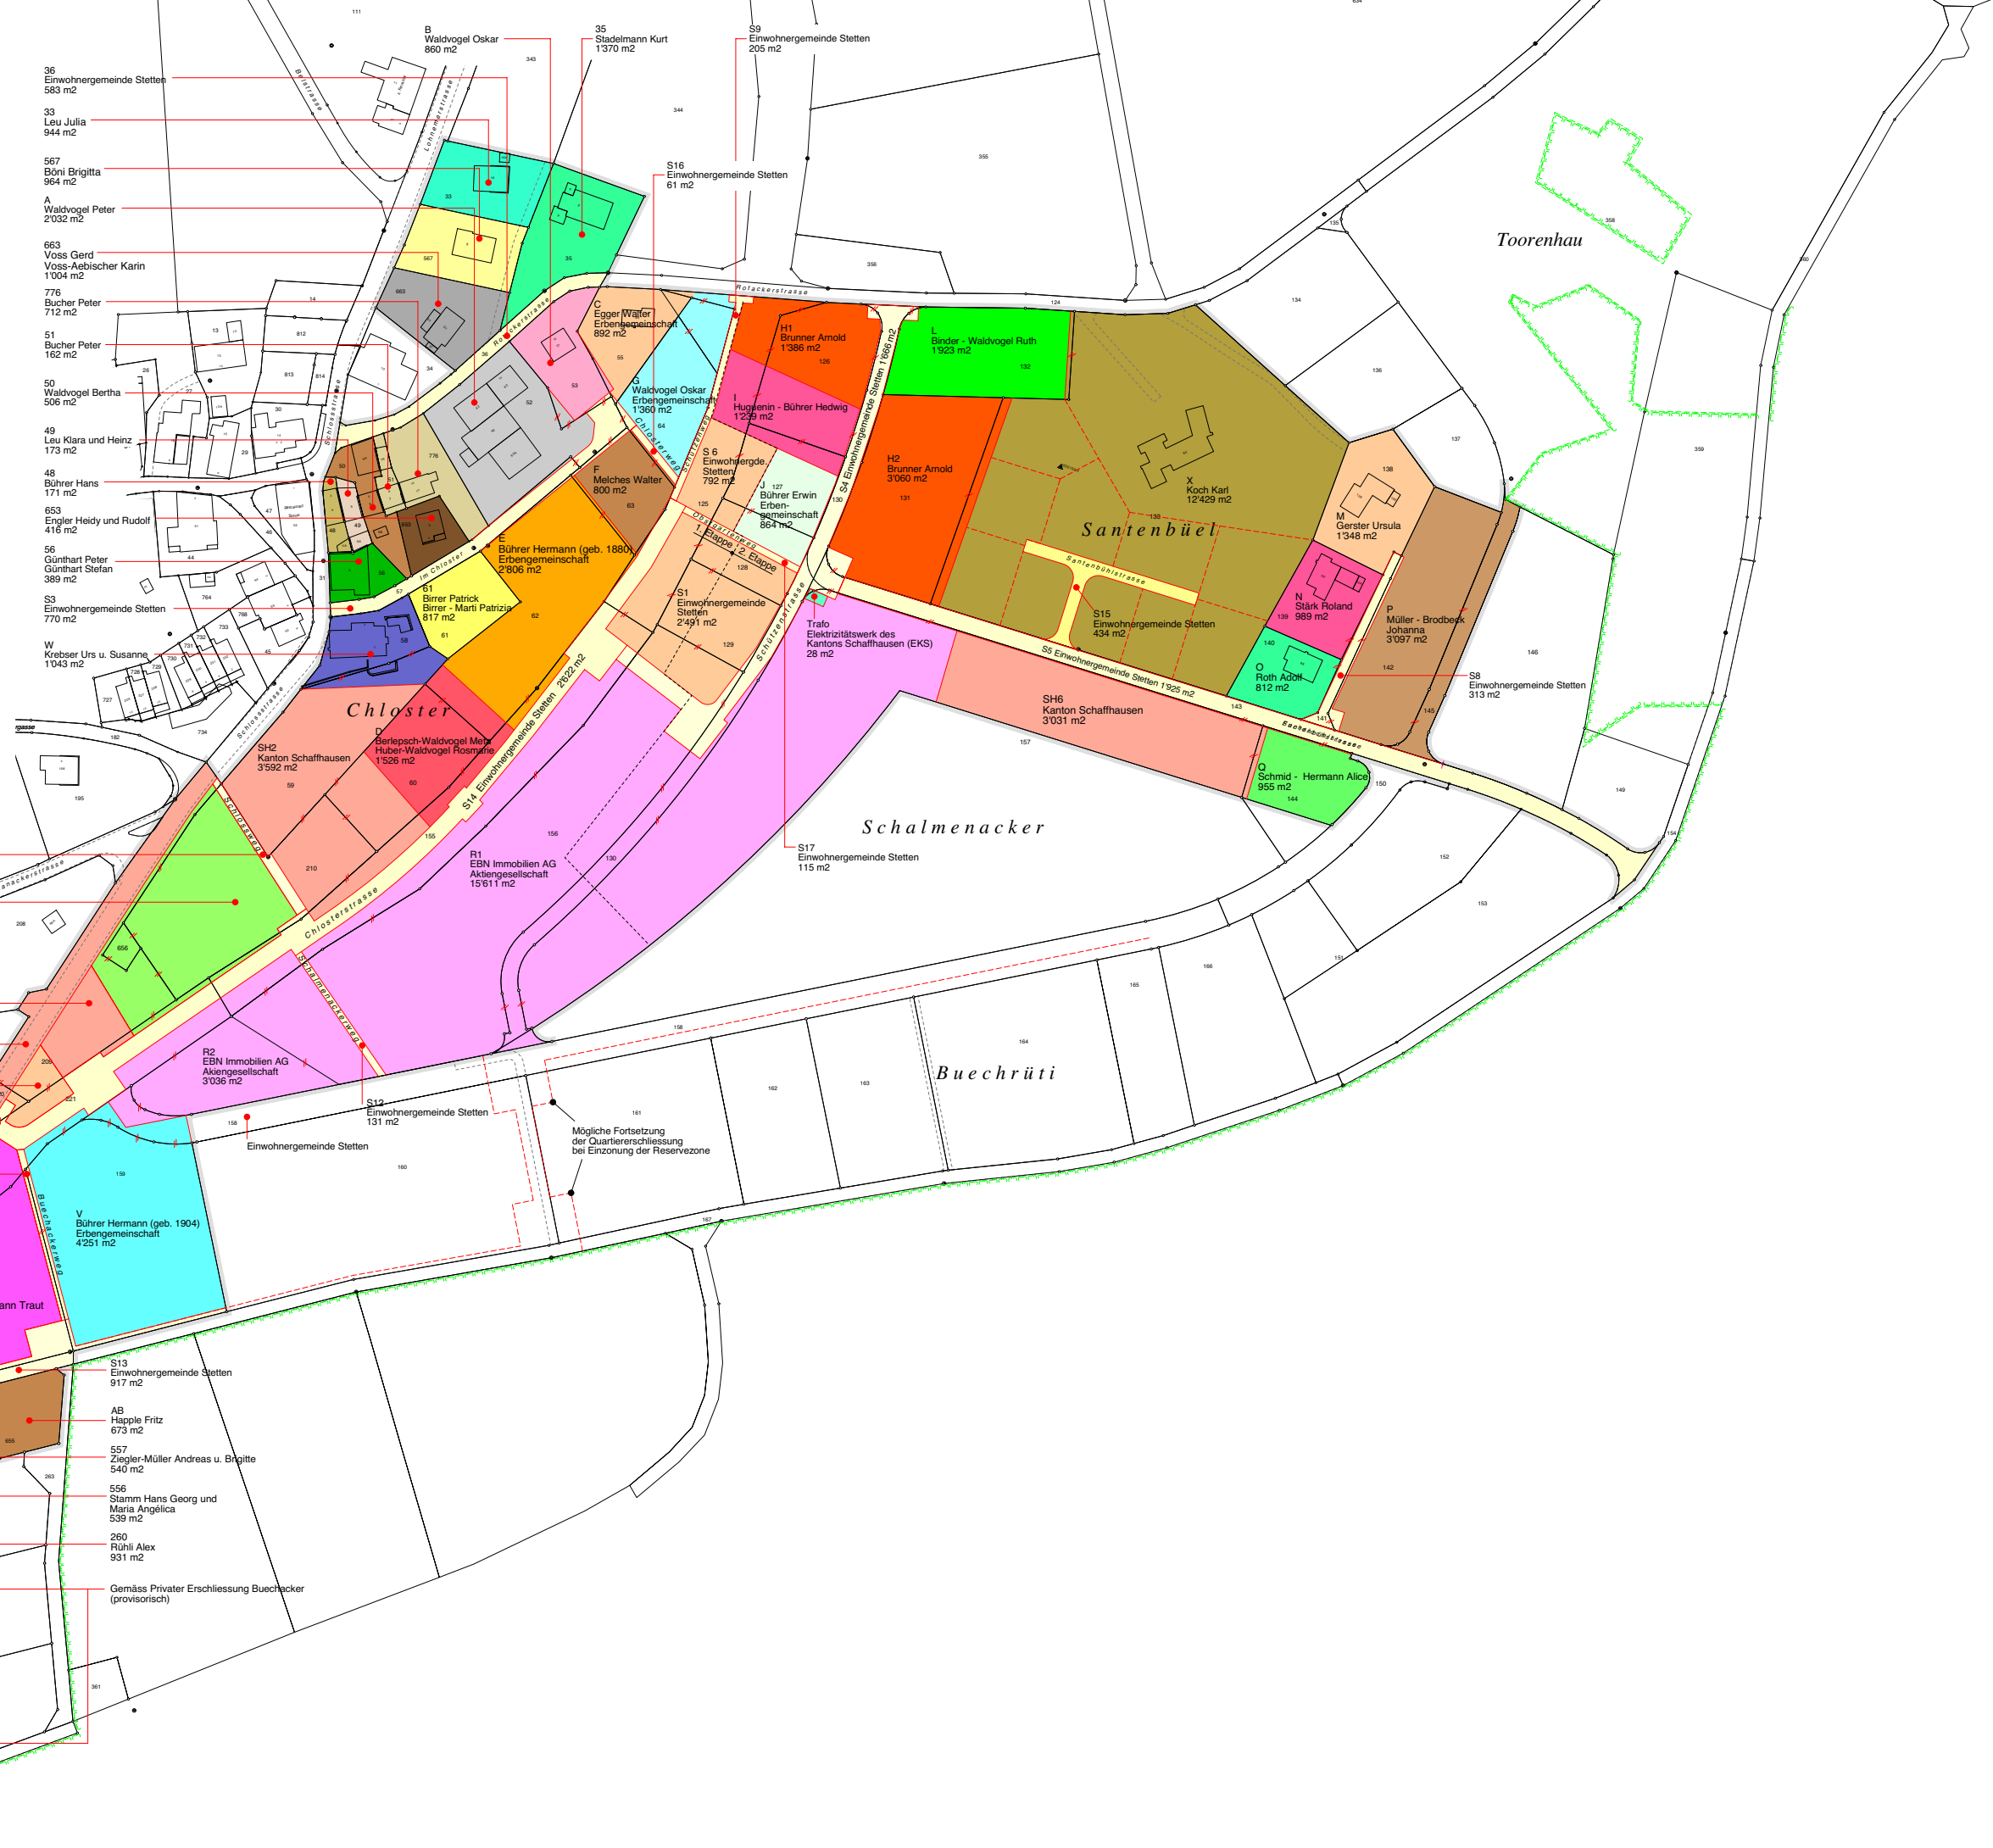

Kanton Schaffhausen
Gemeinde Stetten

Quartierplan Schalmeneracker

Neuer Besitzesstand

Plan Nr. 2
1: 1'000

Namens des Gemeinderates
Der Präsident: Die Schreiberin:

Wüst Bauingenieure AG

Suter • von Känel • Wild • AG

0 5 10 20 30 40 50 m

- Perimeter Quartierplangebiet
- Etappengrenze

- SH2 Kanton Schaffhausen 3'592 m²
- R1 EBN Immobilien AG
  Aktiengesellschaft 15'611 m²
- R2 EBN Immobilien AG
  Aktiengesellschaft 3'036 m²
- S12 Einwohnergemeinde Stetten 131 m²
- S11 Einwohnergemeinde Stetten 2'491 m²
- S14 Einwohnergemeinde Stetten 2'929 m²
- S17 Einwohnergemeinde Stetten 115 m²

- 38 Einwohnergemeinde Stetten 583 m²
- 33 Leu Julia 944 m²
- 567 Böni Brigitta 964 m²
- Waldvogel Peter 2'032 m²
- 663 Voss Gerd
  Voss-Aebischer Karin 1'004 m²
- 776 Bucher Peter 712 m²
- 51 Bucher Peter 162 m²
- 50 Waldvogel Bertha 506 m²
- 49 Leu Klara und Heinz 173 m²
- 48 Bührer Hans 171 m²
- 653 Engler Heidi und Rudolf 416 m²
- 56 Günthart Peter
  Günthart Stefan 389 m²
- S3 Einwohnergemeinde Stetten 770 m²
- W Krebsler Urs u. Susanne 1'043 m²

- B Waldvogel Oskar 860 m²
- 35 Stadelmann Kurt 1'370 m²
- S9 Einwohnergemeinde Stetten 205 m²
- S16 Einwohnergemeinde Stetten 61 m²
- C Eger Walter
  Erbengemeinschaft 892 m²
- Waldvogel Oskar
  Erbengemeinschaft 1'360 m²
- H1 Brunner Arnold 1'388 m²
- Hugenin - Bührer Hedwig 1'239 m²
- S 6 Einwohnergemeinde Stetten 792 m²
- F Melches Walter 800 m²
- Bührer Hermann (geb. 1880)
  Erbengemeinschaft 2'935 m²
- Birrer Patrick
  Birrer - Marti Patrizia 817 m²
- S1 Einwohnergemeinde Stetten 2'491 m²
- S14 Einwohnergemeinde Stetten 2'929 m²
- S17 Einwohnergemeinde Stetten 115 m²

- L Binder - Waldvogel Ruth 1'923 m²
- H2 Brunner Arnold 3'060 m²
- X Koch Karl 12'429 m²
- M Gerster Ursula 1'348 m²
- N Stark Roland 989 m²
- P Müller - Brodbeck
  Johanna 3'097 m²
- O Roth Adolf 812 m²
- S5 Einwohnergemeinde Stetten 1'923 m²
- SH6 Kanton Schaffhausen 3'031 m²
- O Schmid - Hermann Alice 955 m²
- S8 Einwohnergemeinde Stetten 313 m²

Mögliche Fortsetzung
der Quartierserschliessung
bei Einzonung der Reservezone